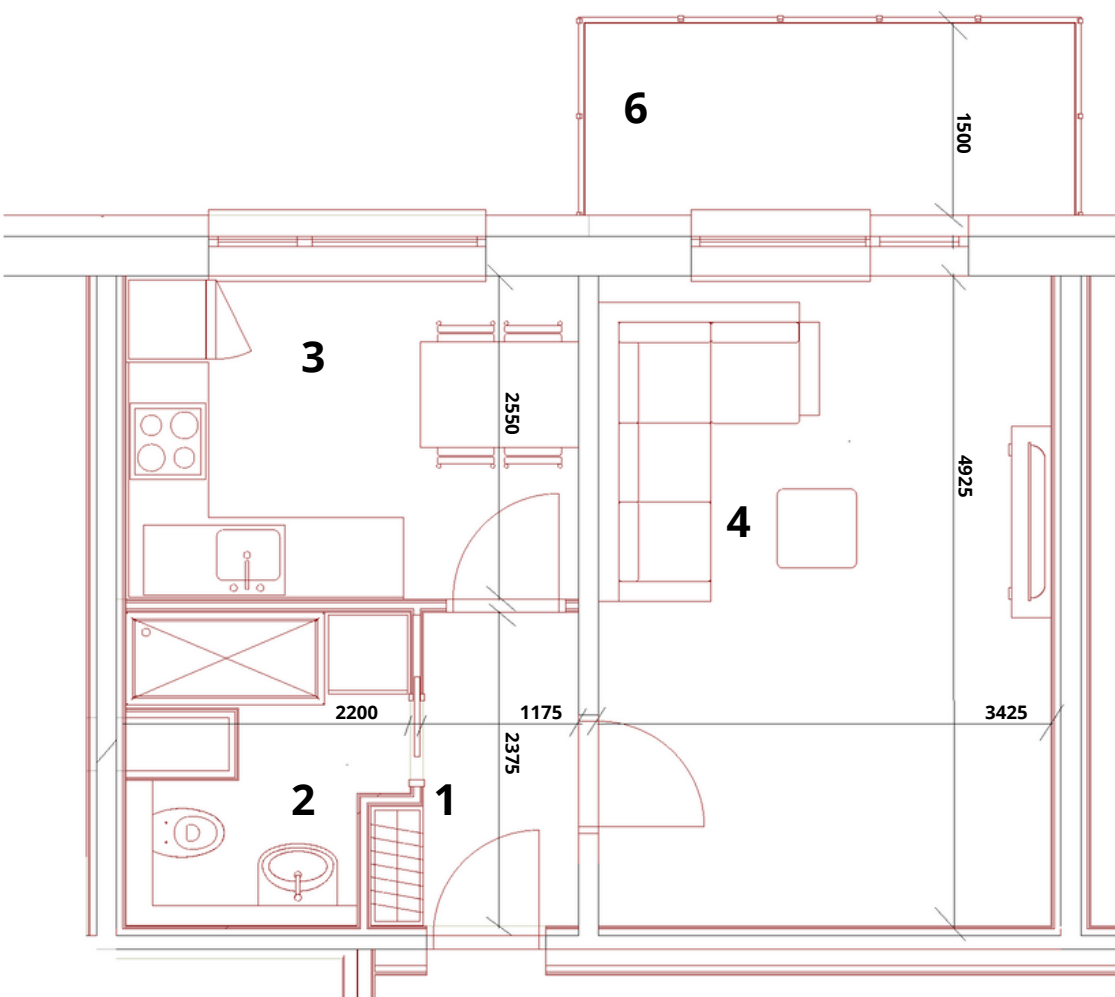

POSCHODIE	TYP BYTU	DRUH	INTERIÉR	EXTERIÉR	SPOLU
6	B	1i	41,80 m ²	5,40 m ²	41,80 m ²

Majakovského

REZIDENCE

POSCHODIE

POLOHA

BYT

B6

- 1 PREDSEŇ 3,58m²
- 2 KÚPEĽŇA + WC 3,63m²
- 3 KUCHYŇA 8,47m²
- 4 OBÝVACIA IZBA 16,87m²
- 5 KOBKA 3,83m²
- 6 BALKÓN 5,40m²
- 7 SPOLU 41,80m²

POZNÁMKA:

Uvedené rozmery sú iba orientačné a nemusia sa zhodovať so skutočným vyhotovením.